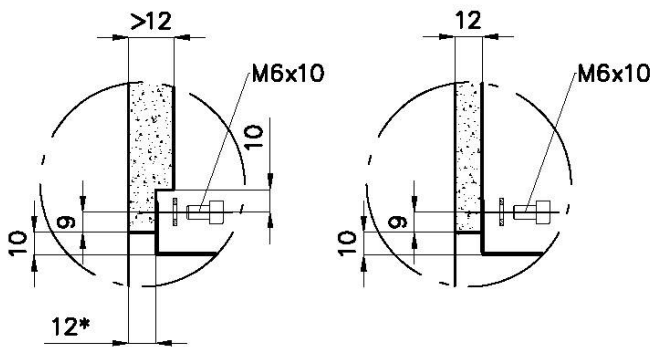

Canal equipado slim

Canales equipados

Código: 3024 881

DETALLES

Borde Instalación Bajo la encimera

Material Acero inoxidable AISI 304

Acabado Foster cepillado

Texture Cepillado en la línea

Base 45 cm

Dimensiones externas 406 x 120 mm

Dimensiones internas 390 x 72 mm

Anchura 40,6 cm

Longitud 1 unidad - Slim

Hueco de encastre

Ver hoja de datos técnicos

Dotaciones estándar

Soportes de fijación, desagüe, caja de embalaje

Desagüe

Desagüe 1¼"

Clave de lectura para los accesorios.

Las longitudes de los canales y accesorios se indican en "unidades", para la composición la suma de las "unidades" de los accesorios debe corresponder a la longitud en "unidades" del canal.

DIBUJOS TÉCNICOS

Sottotop/Undermount

B-B:
 Dettaglio installazione
 Installation detail

A-A:
 Dettaglio installazione positive reveal e sistema di fissaggio
 Installation detail with positive reveal and fixing system