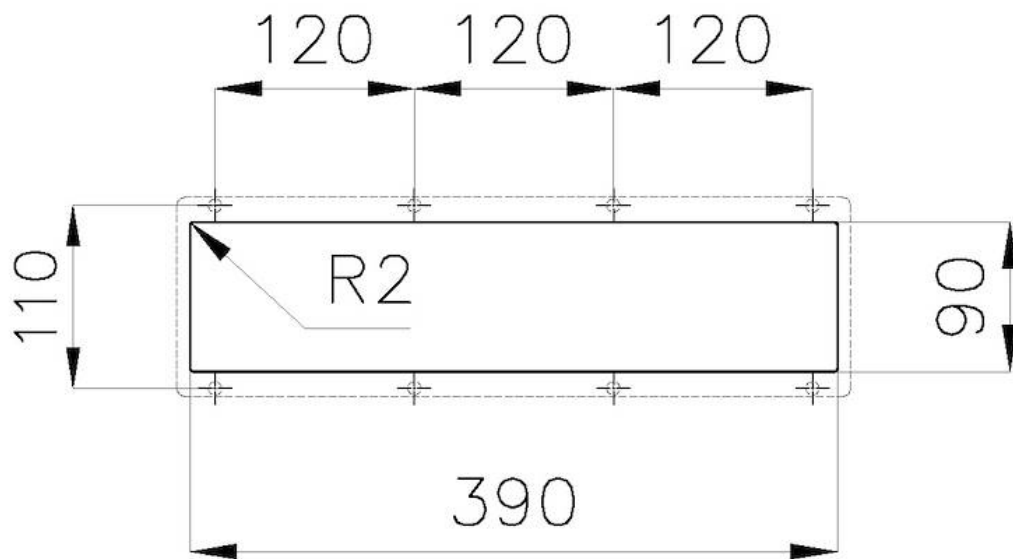

Base 45 cm

Dimensiones externas 406 x 120 mm

Dimensiones internas 390 x 72 mm

Anchura 40,6 cm

Longitud 1 unidad - Slim

Hueco de encastre

Ver hoja de datos técnicos

Dotaciones estándar

Soportes de fijación, desagüe, caja de embalaje

Desagüe

Desagüe 1¼"

Clave de lectura para los accesorios.

Las longitudes de los canales y accesorios se indican en "unidades", para la composición la suma de las "unidades" de los accesorios debe corresponder a la longitud en "unidades" del canal.

DIBUJOS TÉCNICOS

Sottotop/Undermount

B-B:
 Dettaglio installazione
 Installation detail

A-A:
 Dettaglio installazione positive reveal e sistema di fissaggio
 Installation detail with positive reveal and fixing system

*spessore consigliato per un abbinamento perfetto con gli accessori
 *recommended thickness for a perfect match with the accessories

Dimensioni per foratura top
Cut out size

GALERÍA

ACCESORIOS OPCIONALES