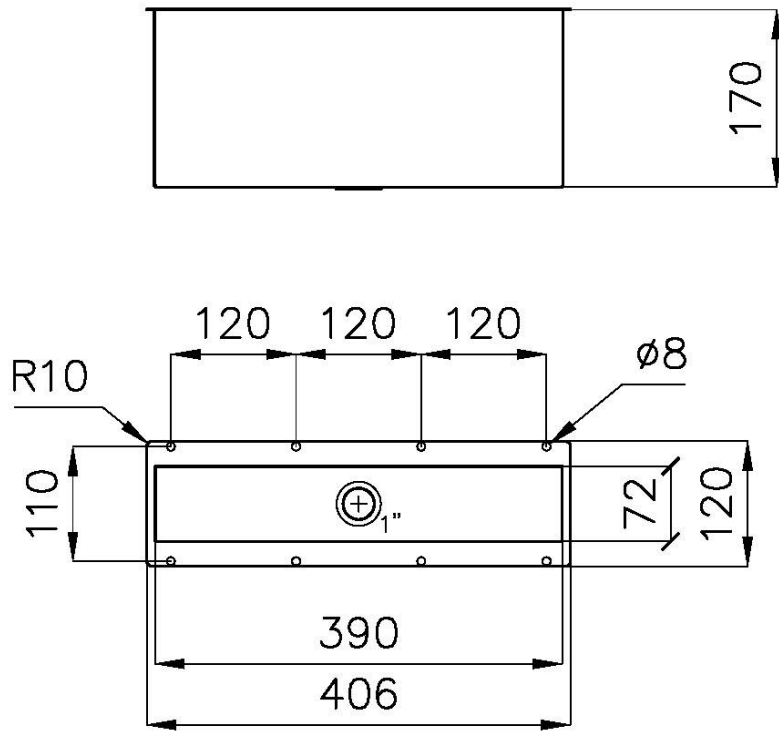

Canal equipado slim

Canales equipados

Código: 3024 881

DETALLES

Borde Instalación Bajo la encimera

Material Acero inoxidable AISI 304

Acabado Foster cepillado

Texture Cepillado en la línea

Base 45 cm

Dimensiones externas 406 x 120 mm

Dimensiones internas 390 x 72 mm

Anchura 40,6 cm

Longitud 1 unidad - Slim

Hueco de encastre

Ver hoja de datos técnicos

Dotaciones estándar

Soportes de fijación, desagüe, caja de embalaje

Desagüe

Desagüe 1¼"

Clave de lectura para los accesorios.

Las longitudes de los canales y accesorios se indican en "unidades", para la composición la suma de las "unidades" de los accesorios debe corresponder a la longitud en "unidades" del canal.

DIBUJOS TÉCNICOS

Sottotop/Undermount

B-B:
 Dettaglio installazione
 Installation detail

A-A:
 Dettaglio installazione positive reveal e sistema di fissaggio
 Installation detail with positive reveal and fixing system