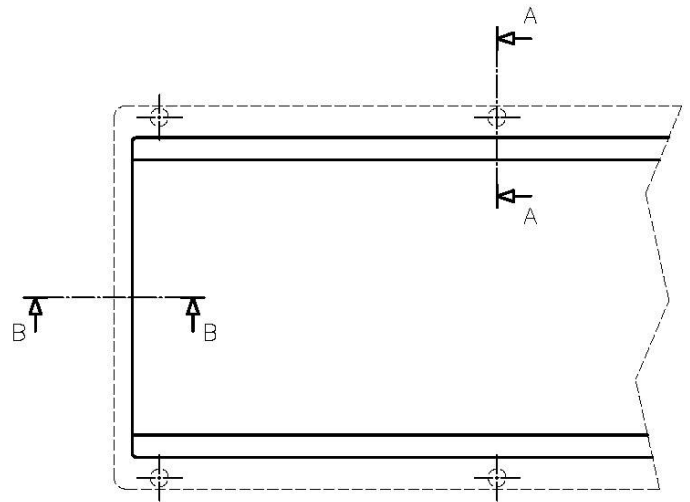

Base 45 cm

Dimensiones externas 406 x 120 mm

Dimensiones internas 390 x 72 mm

Anchura 40,6 cm

Longitud 1 unidad - Slim

Hueco de encastre

Ver hoja de datos técnicos

Dotaciones estándar

Soportes de fijación, desagüe, caja de embalaje

Desagüe

Desagüe 1¼"

Clave de lectura para los accesorios.

Las longitudes de los canales y accesorios se indican en "unidades", para la composición la suma de las "unidades" de los accesorios debe corresponder a la longitud en "unidades" del canal.

DIBUJOS TÉCNICOS

Sottotop/Undermount

B-B:
 Dettaglio installazione
 Installation detail

A-A:
 Dettaglio installazione positive reveal e sistema di fissaggio
 Installation detail with positive reveal and fixing system

*spessore consigliato per un abbinamento perfetto con gli accessori
 *recommended thickness for a perfect match with the accessories

Dimensioni per foratura top
Cut out size

GALERÍA

ACCESORIOS OPCIONALES